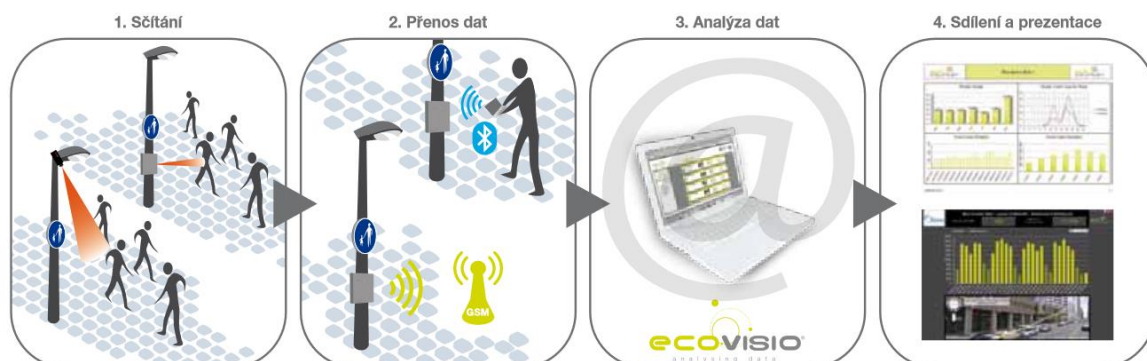

CHARAKTERISTIKA

- ✓ Teplotní čidlo
- ✓ Detekce směru pohybu
- ✓ Dosah až 15 m
- ✓ Technologie, která nenarušuje okolní prostředí
- ✓ Minimální údržba
- ✓ Provoz na baterie s životností až 10 let
- ✓ Odolný proti prachu a vlhkosti (IP 68)
- ✓ Vysoce kapacitní paměť (uchování dat až 21 měsíců)
- ✓ Víceúčelový, voděodolný
- ✓ Přenos dat v hodinových nebo 15 minutových intervalech

Jak to funguje

Senzor PYRO je kombinací pasivní infračervené technologie a optické čočky. Rozpoznává změnu teploty, k níž dochází při průchodu či průjezdu člověka kolem čidla. Díky extrémně vysoké citlivosti rozlišuje senzor i chodce jdoucí velmi blízko sebe a dokáže zaznamenat také směr jejich pohybu. Senzor je opatřen automatickou kalibrací, může být tedy snadno a spolehlivě instalován uživateli bez většího technického zázemí.

Data ze sčítačů lze stahovat dálkově přes GSM nebo na místě přes Bluetooth a ke kvalitní analýze dat (hodinové nebo 15 minutové intervaly měření) slouží on-line aplikace **Eco-visio**.

Varianty instalace

Provedení PYRO-Box

- ✓ Zapouzdřená varianta PYRO sčítače
- ✓ Monitoring pěších a cyklistů bez jejich rozlišení
- ✓ Navržen podle specifických podmínek urbanizovaného prostředí
- ✓ Lze jej instalovat během několika minut na jakýkoli existující sloup nebo stojan
- ✓ Odolný proti poškození
- ✓ Celoročně použitelný
- ✓ Lze jej snadno přesouvat mezi jednotlivými sledovanými lokalitami