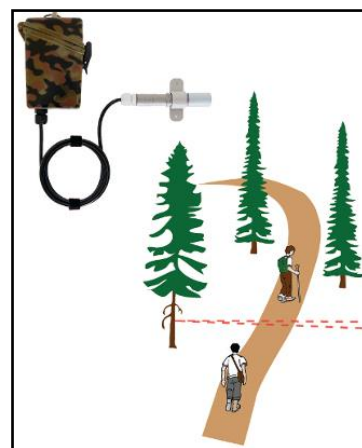

## CHARAKTERISTIKA

- ✓ Malé kompaktní zařízení s teplotním čidlem
- ✓ Sčítání všech typů uživatelů
- ✓ Bez rozlišení směrů
- ✓ Minimální údržba
- ✓ Provoz na baterie (životnost až 3 roky)
- ✓ Vysoce kapacitní paměť (schopno uložit přes 400 mil. záznamů)
- ✓ Odolné proti prachu a vlhkosti (IP 68)
- ✓ Pracuje při teplotách -40C až +50C

## Jak to funguje

Sčítač TRAFx Trail Counter umožňuje sčítání pěších, cyklistů, jezdců na koních, in-line bruslařů atd. na stezkách v přírodě. Sčítání je založeno na rozdílnosti teplot lidského těla a okolního prostředí. Podobně jako u jiných pyroelektrických sčítačů je instalován pouze na jedné straně stezky a nepotřebuje žádný přijímač signálu na druhé straně stezky. Díky tomu je možné ho jednoduše ukrýt a snížit tak riziko vandalizmu. Sčítač bezchybně funguje v letních i zimních teplotách.

Sčítač se skládá z čidla, které zaznamenává průchody osob a které je kabelem propojeno s datovou jednotkou, a datové jednotky, která slouží k uchovávání naměřených dat a napájení sčítače. Napájení sčítače zajišťují 3 ks baterií typu AA s životností až 3 roky.

## Technická specifikace

- Rozměry čidla: 11 cm
- Životnost baterie: cca 3 roky
- Kapacita paměti: více než 400 mil. záznamů
- Provedení: polyuretan
- Barva: box v maskovacích barvách, čidlo šedá
- Design: verze III (více než 10letá zkušenost)