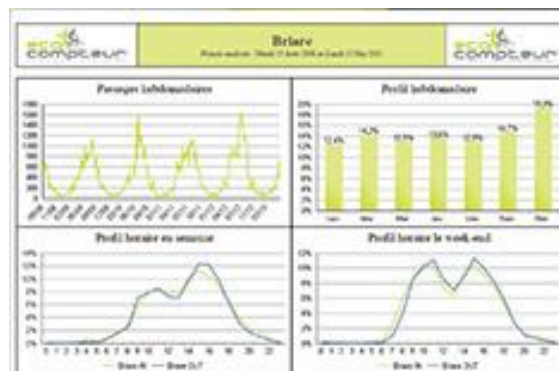

Přizpůsobení výstupní zprávy

- ✓ Připravte si v Eco-Visiu svůj pracovní prostor a vytvářejte profesionální reporty během několika kliknutí myši.
- ✓ Speciální šablony, navržené přesně podle vašich konkrétních potřeb, jsou k dispozici na vyžádání.