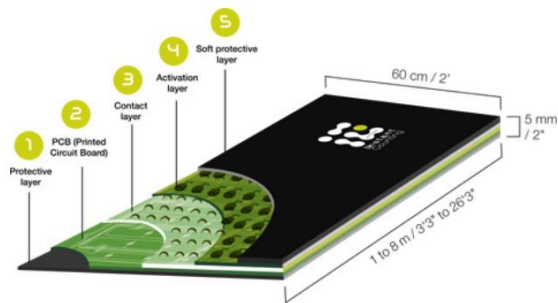

CHARAKTERISTIKA

- ✓ Neviditelný, přenosný
- ✓ Detekce směru pohybu
- ✓ Tloušťka méně než 5mm
- ✓ Vysoká přesnost (95%)
- ✓ Minimální údržba – není potřeba žádné instalace ani kalibrace
- ✓ Provoz na baterie s životností až jeden rok
- ✓ Možnost použití i ve venkovním prostředí
- ✓ Bezdrátový přenos dat do softwaru Eco-Visio
- ✓ Rozměry od 1 do 8m
- ✓ Analýza dat je možná již v 15 minutových intervalech

Jak to funguje

Koberec Instant Counting je výsledkem sedmiletého vývoje společnosti Eco-Counter. Každý čtvereční metr je vybaven 650 senzory, které na základě inteligentního algoritmu vyhodnocují pohyb návštěvníků v obou směrech. Instalace je velice snadná a není potřeba žádné kalibrace. Zařízení je schopno návštěvníky sčítat v reálném čase a záznamy zobrazovat na vybraném zařízení a vše zároveň odesílat do softwaru Eco-Visio, ve kterém je možno analyzovat data již v 15minutových intervalech.

Možnosti využití

- ✓ Ohlídáte maximální počet návštěvníků na určitém místě a zlepšíte tak jejich bezpečnost
- ✓ Získáte přesné informace o vstupech, výstupech a pohybu návštěvníků
- ✓ Můžete zobrazit počty návštěvníků v reálném čase na vámi vybraném zařízení
- ✓ Získáte detailní počty o návštěvnosti krátkodobých výstav a specifických míst
- ✓ Koberec můžete během akce jednoduše přesouvat z jednoho místa na druhé